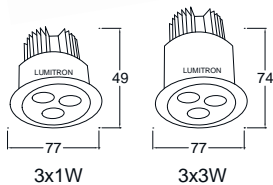

LED 3x3W
Replacement
MR16 50W
Energy Saving
80%

ITDL - 69

Power LED 3x3W

Ø62mm. Adjustable 15° 30° 45° 60°

LED 3x1W
Replacement
MR16 20W
Energy Saving
85%

ITDL - 70

Power LED 3x1W

Power LED 3x3W

LED 3x3W
Replacement
MR16 50W
Energy Saving
80%

Ø65mm. Fixed 15° 30° 45° 60°

LED 3x1W
Replacement
MR16 20W
Energy Saving
85%

ITDL - 71

Power LED 3x1W

Power LED 3x3W

LED 3x3W
Replacement
MR16 50W
Energy Saving
80%

Ø65mm. Fixed 15° 30° 45° 60°

Die Cast Aluminium	220 VAC
--------------------	---------

* รายละเอียดทางเทคนิคอาจเปลี่ยนแปลงได้โดยไม่ต้องแจ้งให้ทราบล่วงหน้า