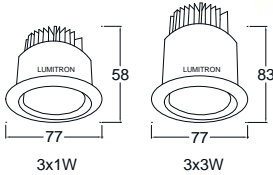

LED 3x3W
Replacement
MR16 50W
Energy Saving
80%

ITDL - 69

Power LED 3x3W

Ø62mm. Adjustable 15° 30° 45° 60°

LED 3x1W
Replacement
MR16 20W
Energy Saving
85%

ITDL - 70

Power LED 3x1W

Power LED 3x3W

LED 3x3W
Replacement
MR16 50W
Energy Saving
80%

Ø65mm. Fixed 15° 30° 45° 60°

LED 3x1W
Replacement
MR16 20W
Energy Saving
85%

ITDL - 71

Power LED 3x1W

Power LED 3x3W

LED 3x3W
Replacement
MR16 50W
Energy Saving
80%

Ø65mm. Fixed 15° 30° 45° 60°

Die Cast Aluminium	220 VAC
--------------------	---------

* รายละเอียดทางเทคนิคอาจเปลี่ยนแปลงได้โดยไม่ต้องแจ้งให้ทราบล่วงหน้า